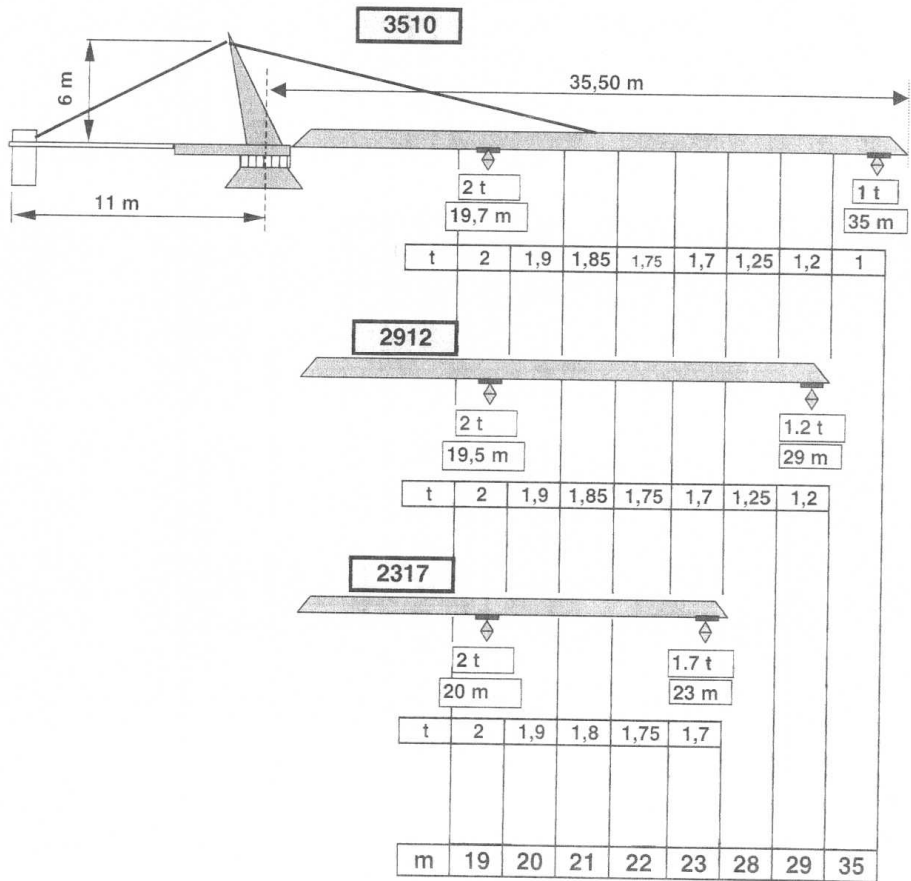

G.C. s.p.a.

CITY 36

380 V 50HZ	ARGANO WINCH	POTENZA MAX MAIN SUPPLY	GRUPPO GEN. GEN. UNIT
	12 HP	15 KVA	30 KVA

	F1	F2	P
t	49	63	36

HOISTING			m/min				
	HP 12		36		RCO	0,6 rpm	4 KW
			18				
			4				

I DATI NON SONO IMPEGNATIVI E POSSONO ESSERE
MODIFICATI IN QUALSIASI MOMENTO
THE DATA CAN BE CHANGED IN EVERY MOMENT
WITHOUT NOTICE