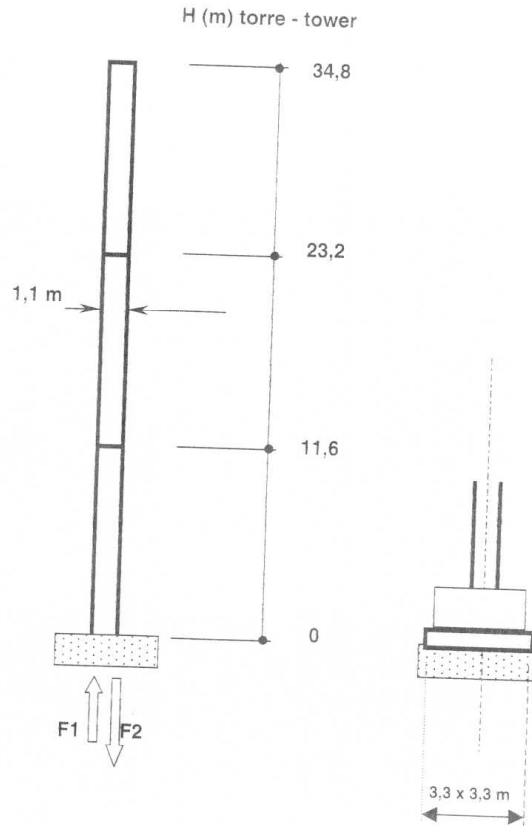

G.C. s.p.a.

CITY 36

380 V 50HZ	ARGANO WINCH	POTENZA MAX MAIN SUPPLY	GRUPPO GEN. GEN. UNIT
	12 HP	15 KVA	30 KVA

	F1	F2	P
t	49	63	36

HOISTING			m/min				
	HP 12		36		RCO	0,6 rpm	4 KW
			18				
			4				

I DATI NON SONO IMPEGNATIVI E POSSONO ESSERE
MODIFICATI IN QUALSIASI MOMENTO
THE DATA CAN BE CHANGED IN EVERY MOMENT
WITHOUT NOTICE