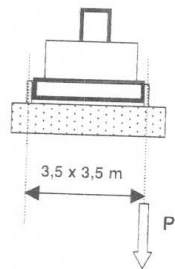

G.C. s.p.a.

CITY 36

380 V 50HZ	ARGANO WINCH	POTENZA MAX MAIN SUPPLY	GRUPPO GEN. GEN. UNIT
	12 HP	15 KVA	30 KVA

	F1	F2	P
t	49	63	36

HOISTING			m/min				
	HP 12		36		RCO	0,6 rpm	4 KW
			18				
			4				

I DATI NON SONO IMPEGNATIVI E POSSONO ESSERE
MODIFICATI IN QUALSIASI MOMENTO
THE DATA CAN BE CHANGED IN EVERY MOMENT
WITHOUT NOTICE